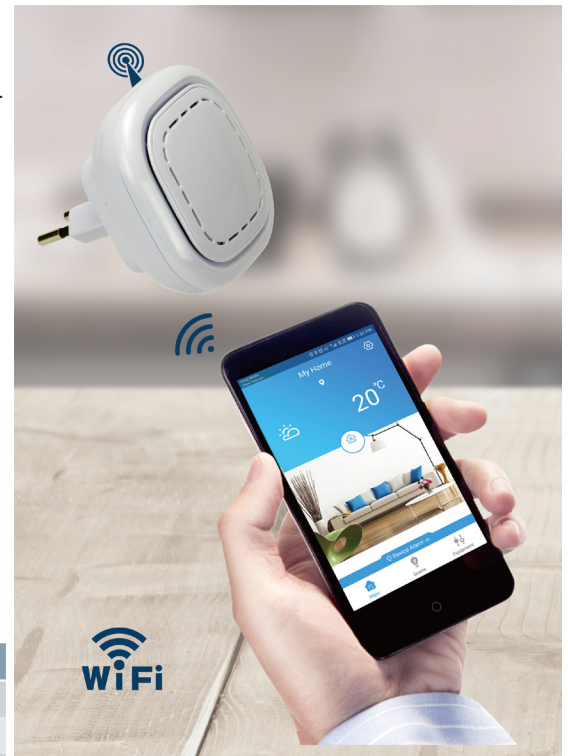

Gateway FlameStop GS188

- Kontrollieren Sie Ihre Rauchmelder über das Smartphone
- Verbindet bis zu 30 Meldern via WIFI mit Ihrem Smartphone
- APP: Familywell für Android und iOS (kostenlos)
- Einfache Installation
- CH-Netzstecker
- Kompatibel mit Rauchmelder Flamestop GS559

Gateway FlameStop GS188

Mit dem Gateway verbinden Sie alle Melder via WIFI mit Ihrem Smartphone. Installieren Sie die Familywell-APP von Siterwell, folgen Sie der Anleitung und führen Sie anschliessend einen Test durch.

Via Smartphone können Sie jedem Melder einen eigenen Namen vergeben, die Verbindungsqualität und den Batteriezustand anzeigen lassen und ein Testsignal an jeden Melder einzeln auslösen.

Im Alarmfall lösen alle Melder inkl. Gateway den Alarmton aus- und Sie erhalten eine Warnmeldung aufs Handy- wo auch immer Sie gerade Internet-Empfang haben!

Ist die Batterie eines Melders schwach, erhalten Sie eine Meldung auf Ihr Smartphone.

Technische Daten			
Modell	GS188	Farbe	weiss
Anschluss	100-240V AC 50/60Hz	Frequenz	868MHz
Standby-Verbrauch	≤1W	Masse	Ca 75x75x47mm
Signalreichweite	Bis 100m im Freien	Garantie	2 Jahre
WIFI	WPA/WPA2 kompatibel	Frequenz 2.4 GHz, benötigte Datenübertragung 125kBit/s	
Artikel-N°	371.082.00	Gateway GS188: 1 Stück	
	371.082.03	Set: 1 Gateway GS188 + 3 Rauchmelder GS559	