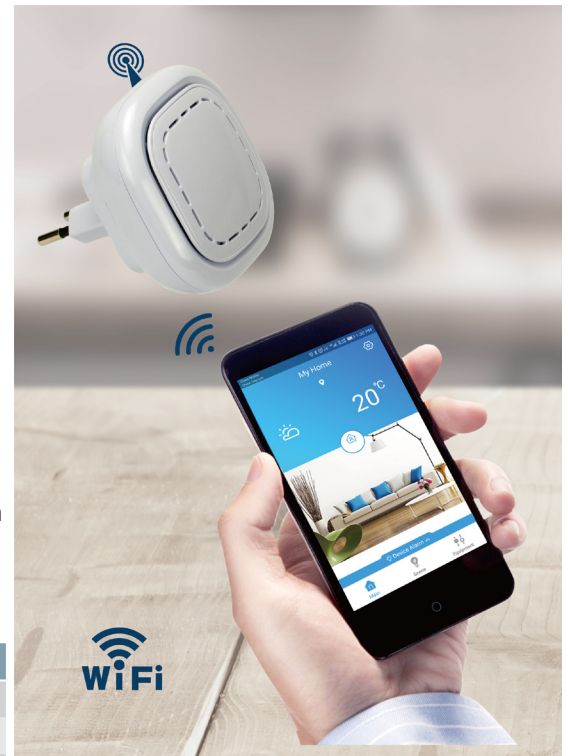

# Gateway FlameStop GS188

- Contrôlez votre détecteur avec votre smartphone
- Connectez par WIFI jusqu'à 30 détecteurs avec votre smartphone
- APP: Familywell pour Android et IOS (offerte)
- Installation simple
- Fiche de courant aux normes suisses
- Compatible avec le détecteur de fumée Flamestop GS559

## Gateway FlameStop GS188

Le Gateway vous donne la possibilité de connecter par WIFI tous les détecteurs à votre smartphone. Installez l'application Familywell de Sitterwell, suivez les indications et effectuez un test d'interconnexion.

À l'aide de votre smartphone, vous pourrez nommer les détecteurs individuellement, contrôler la qualité de leur connexion ainsi que l'état de charge des piles, vous pourrez également déclencher un signal de test pour chaque détecteur.

En cas d'alerte, les détecteurs, ainsi que le Gateway, émettront un signal d'alarme. Vous recevrez simultanément un message d'alerte sur votre smartphone si vous disposez d'un accès Internet.

Un message envoyé sur votre smartphone vous avertira si les piles d'un détecteur venaient à devenir trop faibles.