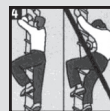

»**KLETTTER-FIX**«
Die kleinste Rettungsleiter der Welt

Einfachste Anwendung:

Leitersprossen zusammendrücken und Halteklammer lösen.

Sprossen einzeln oder bündelweise auseinanderfalten.

Haken nur in stabile Verankerung einhängen.