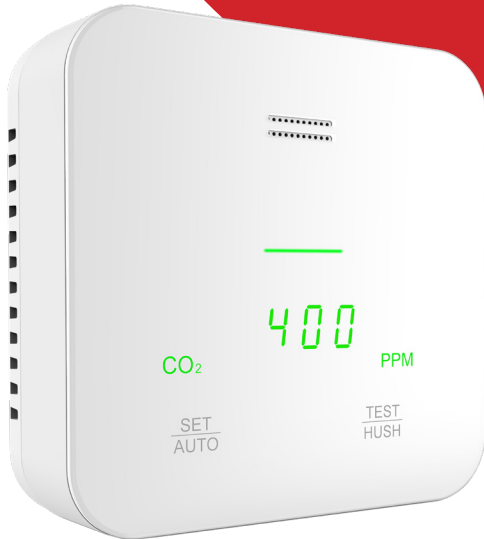

SMARTHOME - SÉCURITÉ DOMESTIQUE

APPAREIL DE MESURE CO2 GS241

- Détection de dioxyde de carbone de haute précision
- Mesure de température et d'humidité
- Avec indicateur tricolore (vert/jaune/rouge)/ Instructions vocales/ Alarme ($\geq 75\text{dB}@1\text{m}$) et valeur PPM exacte
- Avec bouton-poussoir, simple d'utilisation
- Peut être posé sur le bureau ou monté au mur
- Bloc d'alimentation et matériel de montage inclus
- Fonctionnement Smarthome
 - peut être connecté grâce au Gateway GS198 (non inclus)+ WIFI avec votre Smartphone (également avec alarme)
 - L'APP permet de gérer et de surveiller un réseau comprenant jusqu'à 127 détecteurs
 - APP: FamilyLink pour Android et IOS (offerte)
 - Les valeurs mesurées des 7 derniers jours peuvent être consultées dans l'application

APPAREIL DE MESURE CO2 GS241

Le GS241 est un appareil de détection et d'affichage polyvalent pour l'évaluation de la qualité de l'air dans les pièces (écoles, bureaux, lieux de travail, cabinets médicaux, ateliers, etc). Une valeur de CO2 élevée entraîne de la fatigue, des maux de tête, des difficultés de concentration et augmente également le risque de propagation des virus. Le CO2 est produit lors de l'expiration et des processus de combustion.

Spécifications techniques:

Couleur	blanc
Alimentation	DC 12V
Plage de mesure CO2	400-5'000ppm
Précision	$\pm 50\text{ppm} \pm 5\%$ après 48 heures de calibration automatique
Plage de mesure température	$-5^{\circ}\text{C}-50^{\circ}\text{C}$
Genauigkeit	$\pm 0.5^{\circ}\text{C}$
Messbereich Luftfeuchtigkeit	0-99.9% RH
Précision	$\pm 5\%$
Norme	BS EN 50543-2011 AC-2014
Poids	env. 290g
Dimensions	99 x 99 x 37mm
Consommation en standby	$\leq 0.075\text{W}$
Fréquence	868 MHz
Portée du signal	100m à l'extérieur
N° d'article	377.000.99
Garantie	2 ans